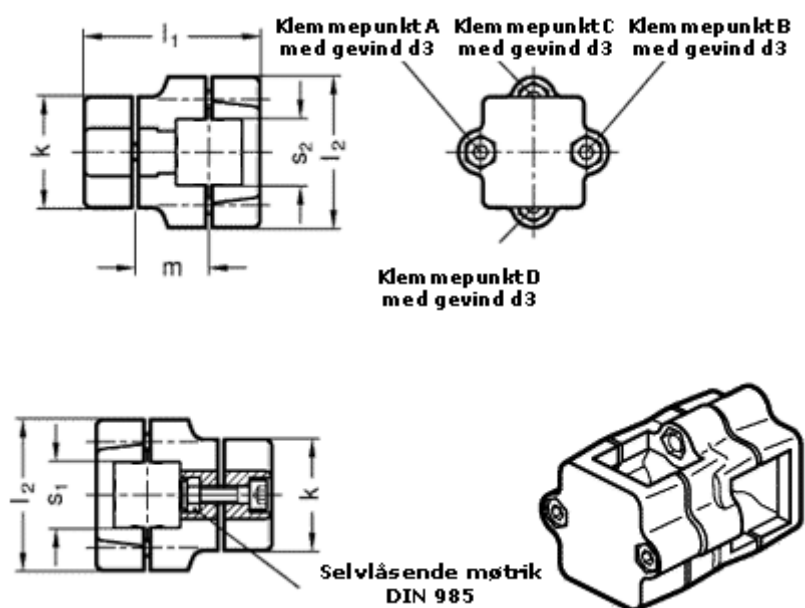

Varenummer: 20134V35V35602SW
Beskrivelse: E+G Kryds forbinder
GN134-V35-V35-60-2-SW

Mål

d3	= M 8
k	= 60
l1	= 109.0
l2	= 79
m	= 50.0
s1	= 35
s2	= 35

Vippehåndtag = GN 911-M 8-55 skal bestilles separat